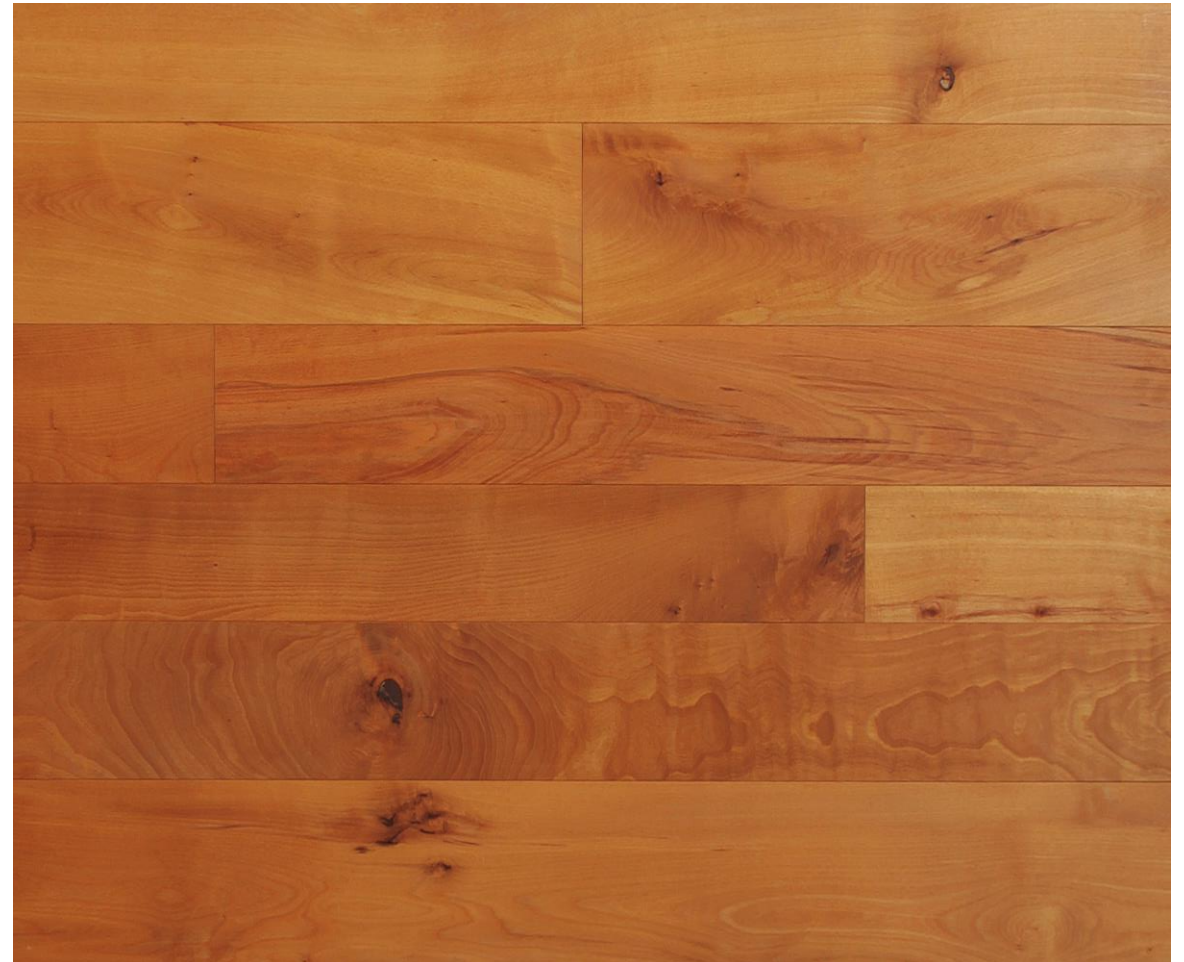

Buche relax (wärmebehandelt)

Mischbreiten

**85/105/125/145/165 Breite x
16mm Dicke - bereits- fertig und
geölt**

**Ausführung clingsystem geölt
10-12m² vorhanden**

66,00€/m²

Abbildung: farblos geölt

Esche mit Braunkern Sonderbreite