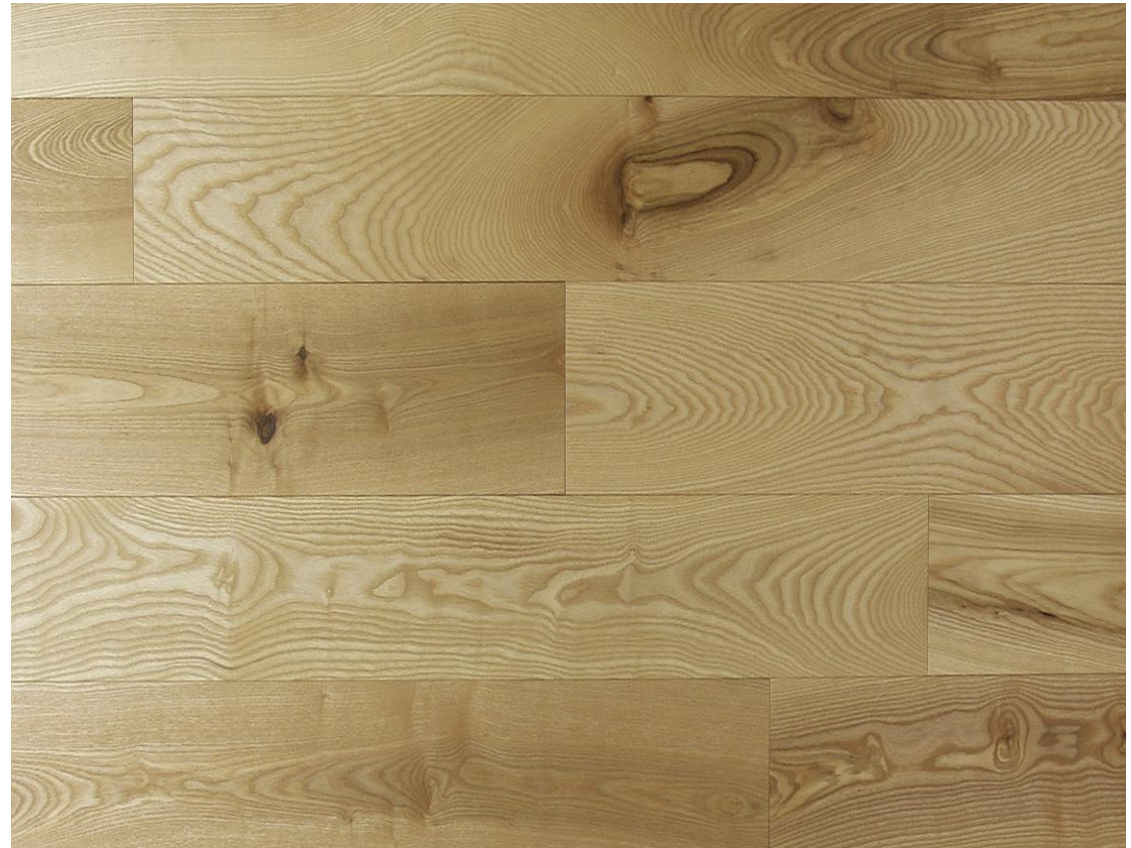

Esche mit Braunkern Sonderbreite

**Mischbreiten 80/100/120 Breite x 20 oder
16mm Dicke**

**Ausführung in Nut Feder oder clingsystem auf
Wunsch geölt
als rohware ca. 100m² vorhanden**

68,00€/m²

Abbildung: farblos geölt